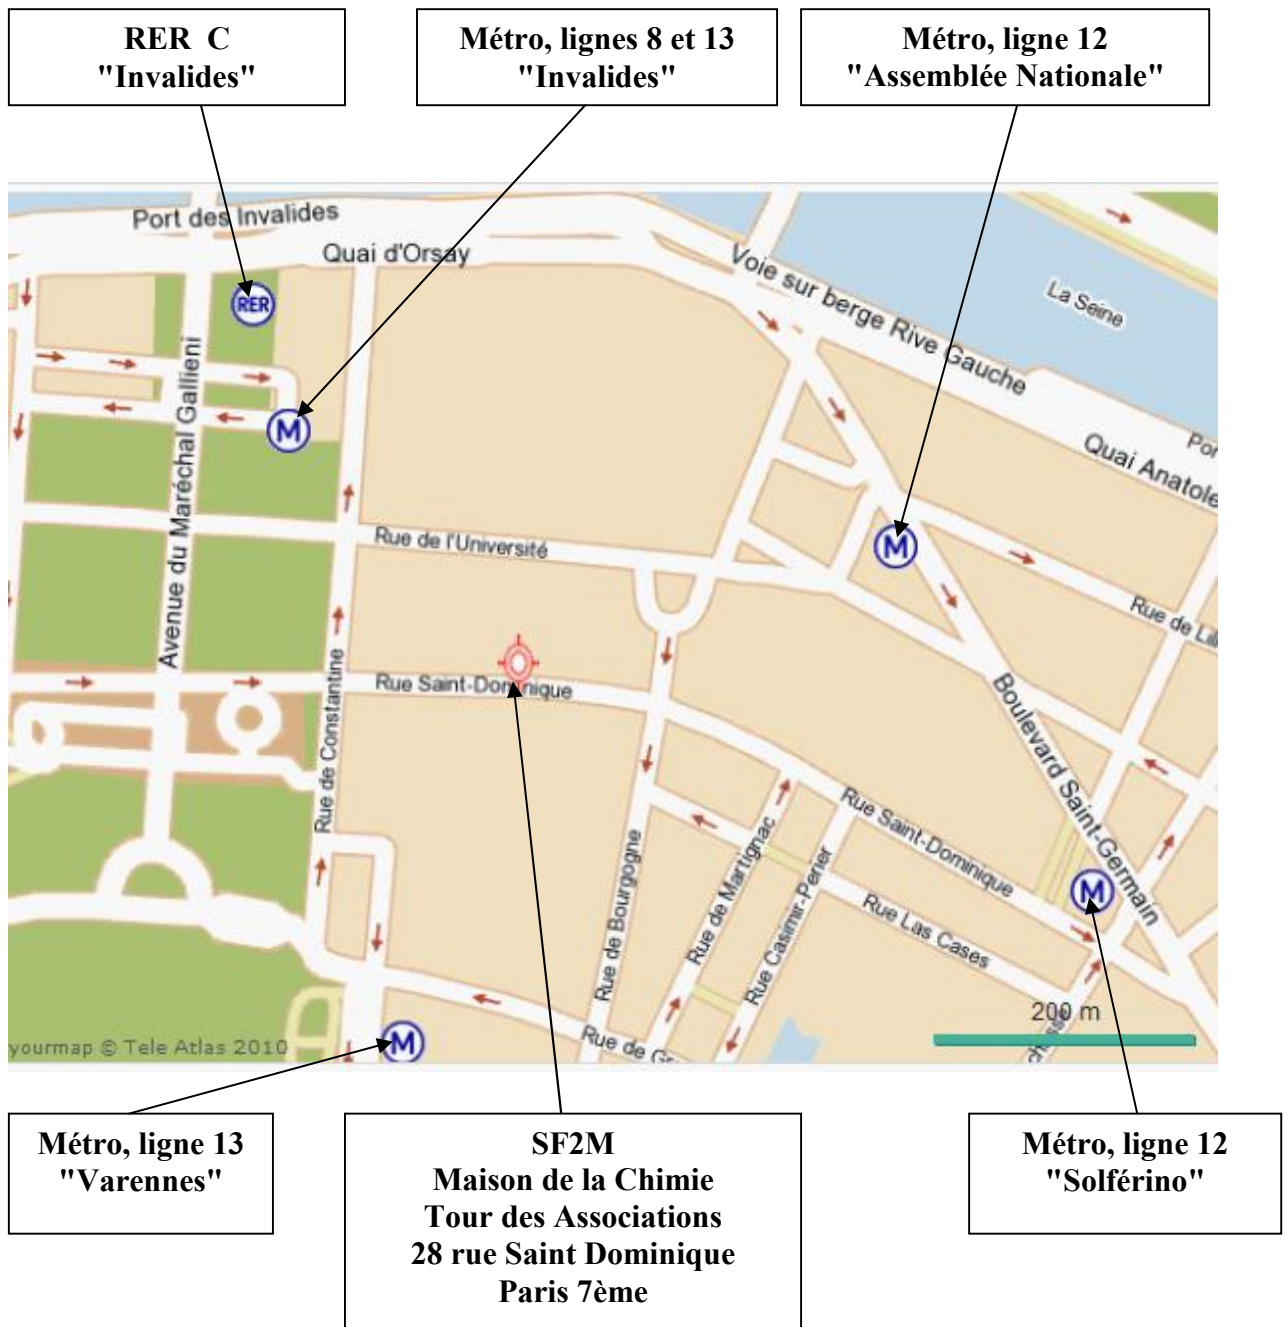

Accès aux bureaux SF2M

Plan interactif RATP :

<http://www.ratp.fr/itineraires/fr/ratp/quartier/plan?address=28+rue+Saint+Dominique>