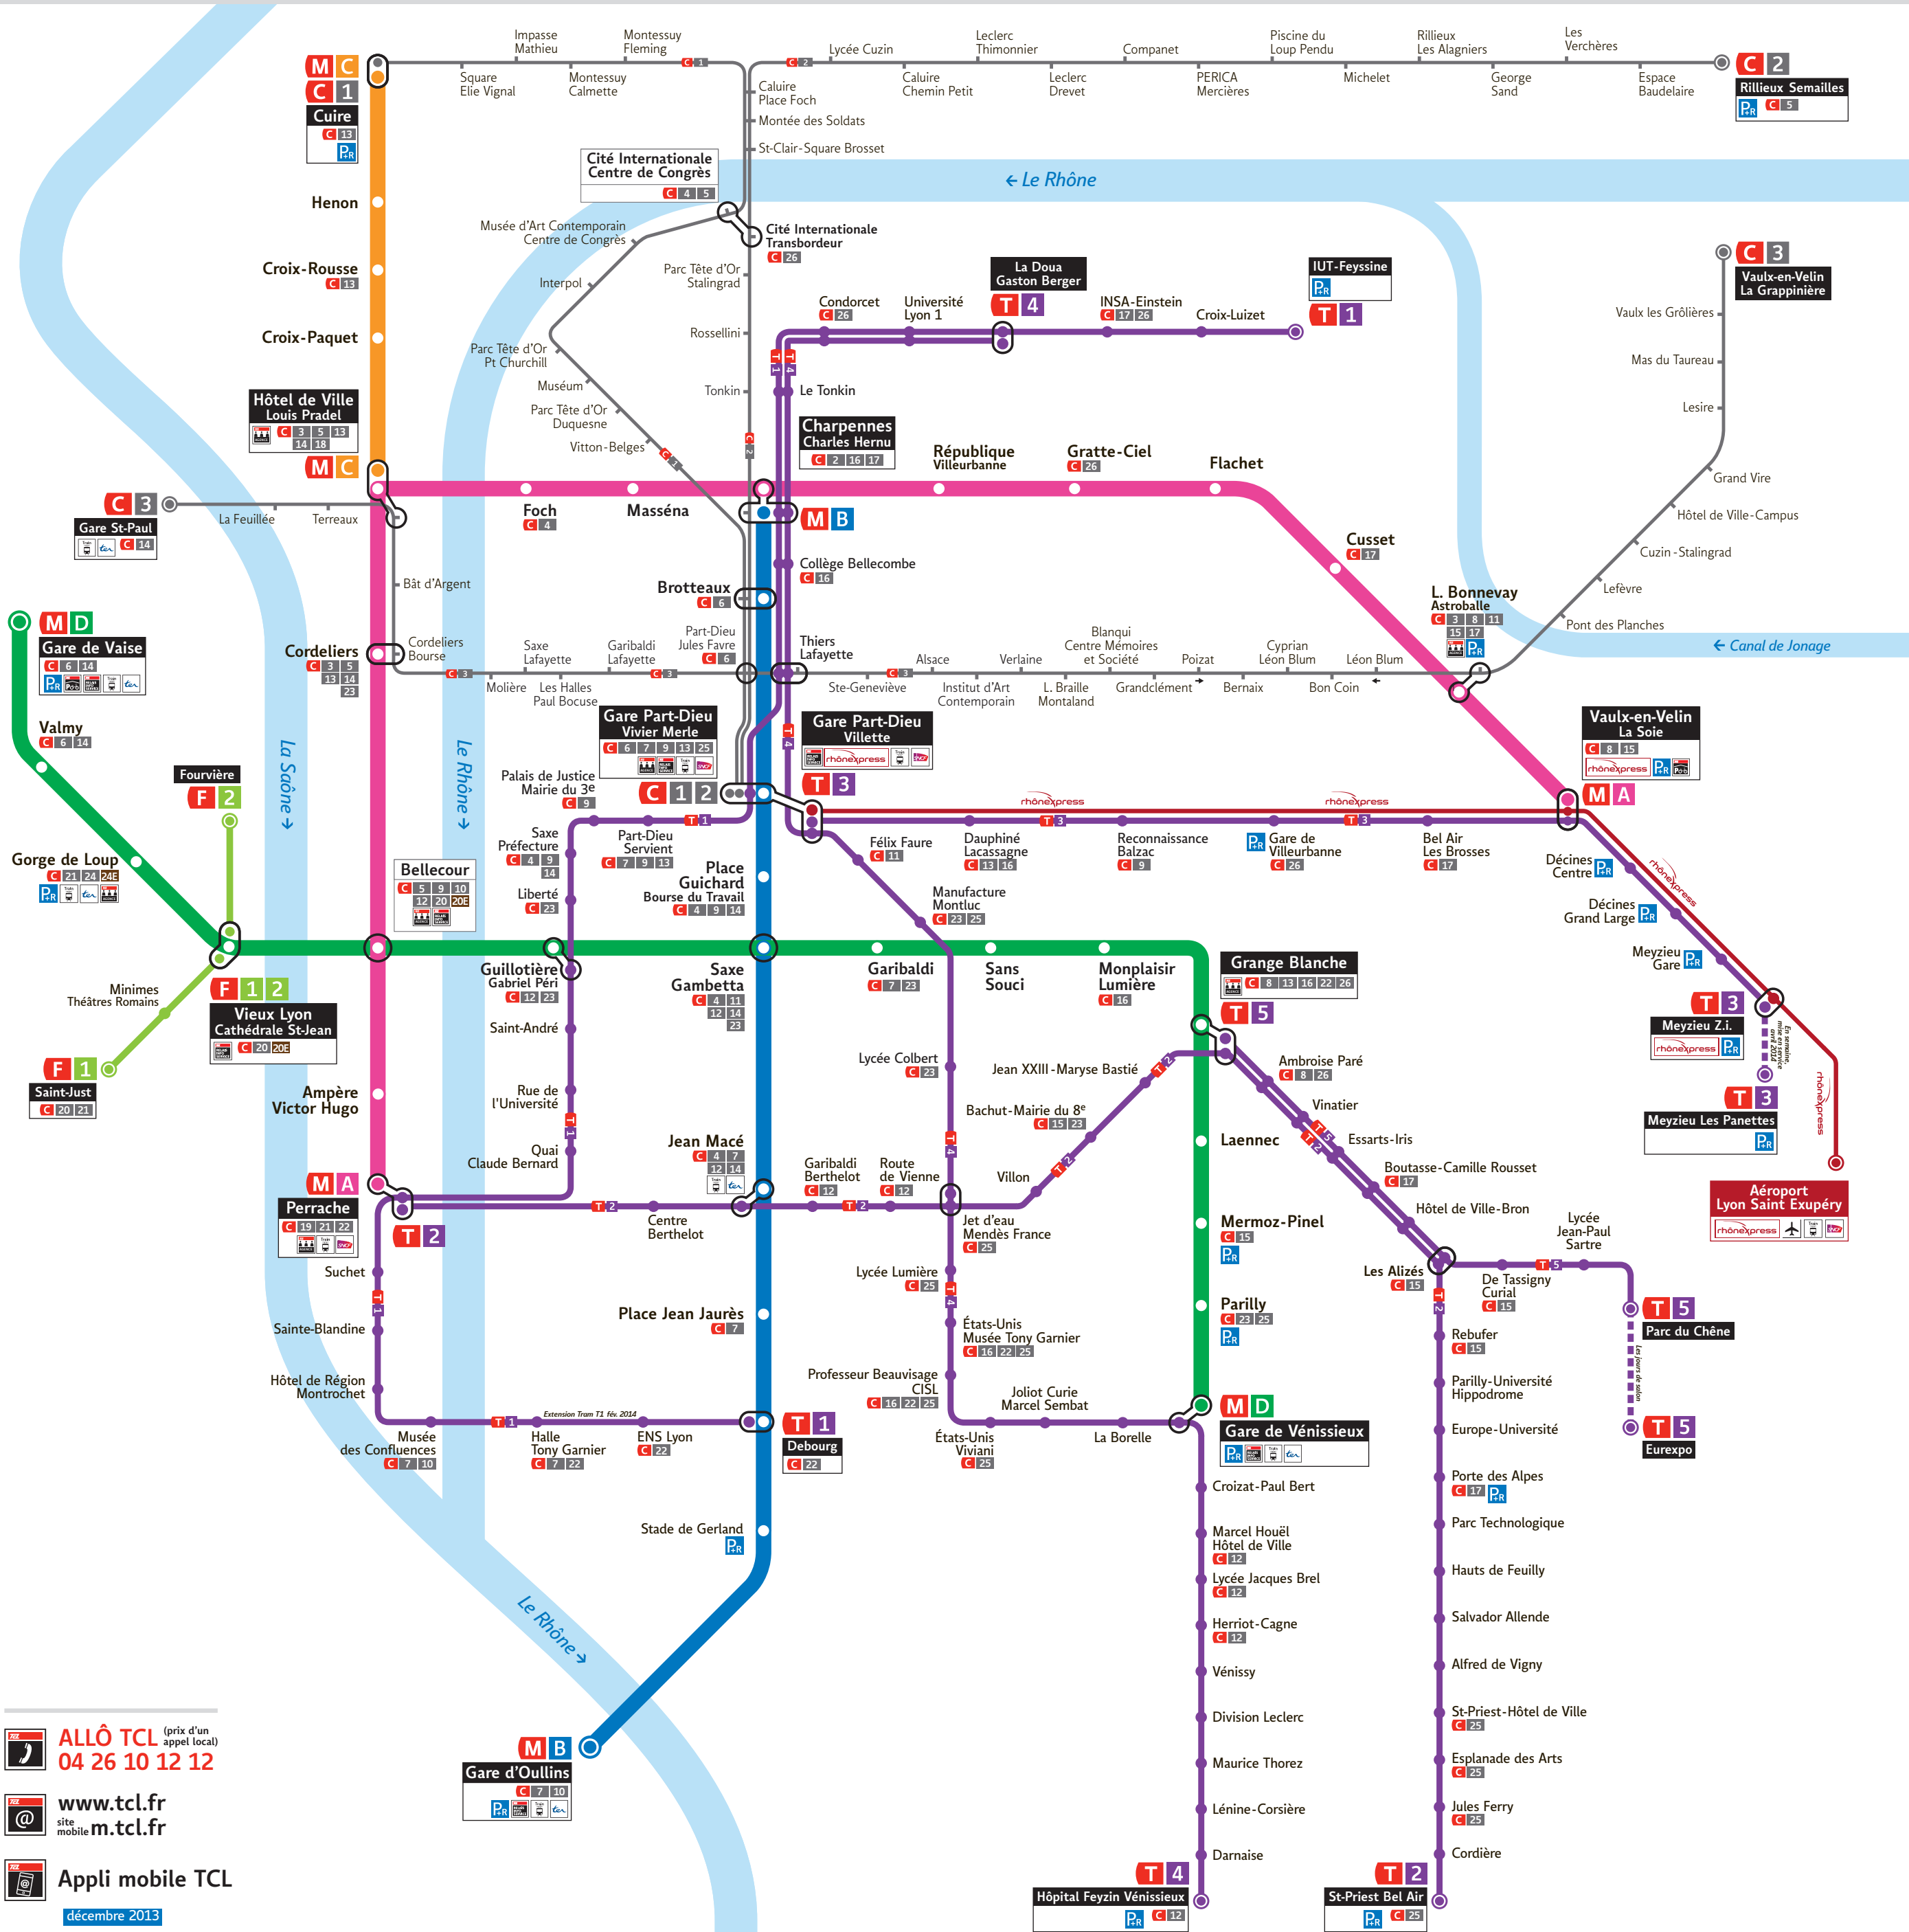

Plan lignes fortes

M Métro

T Tramway

C Ligne majeure de Bus
(en correspondance avec métro/tramway)

ALLÔ TCL (prix d'un appel local)
04 26 10 12 12

www.tcl.fr
site mobile m.tcl.fr

Appli mobile TCL
décembre 2013

MÉTRO

- **MA** Perrache, Vaulx-en-Velin La Soie
- **MB** Charpennes-Charles Hernu, Gare d'Oullins
- **MC** Hôtel de Ville-Louis Pradel, Cuire
- **MD** Gare de Vaise, Gare de Vénissieux

FUNICULAIRE

- **F1** Vieux Lyon-Cathédrale St-Jean, Saint-Just
- **F2** Vieux Lyon-Cathédrale St-Jean, Fourvière

TRAMWAY

- **T1** Debourg (mise en service février 2014), Hôtel de Région - Montrochet, IUT-Feysine
- **T2** Perrache, Saint-Priest Bel-Air
- **T3** Gare Part-Dieu-Villette, Meyzieu Z.i., Meyzieu Les Panettes (en semaine, mise en service avril 2014)
- **T4** Hôpital Feyzin Vénissieux, La Doua - Gaston Berger
- **T5** Grange Blanche, Parc du Chêne, Eurexpo (les jours de salon)

LIGNES MAJEURES BUS

SERVICES

- **PR** Parc relais TCL
- **P** Parc à vélo (Vaulx-en-Velin La Soie mars 2014)
- **AG** Agence commerciale TCL
- **RI** Relais Info Services TCL
- **rhonex** Desserte aéroport (tarification spéciale)
- **A** Aéroport
- **G** Gare ferroviaire
- **♿** Toutes les stations de métro, tramway et trolleybus C1 C2 C3 sont accessibles à l'exception de la station Croix-Paquet. Pour connaître la disponibilité des ascenseurs, appeler le 04 26 10 12 12 ou tcl.fr rubrique accessibilité.

Pour les autres lignes de bus se référer aux plans détaillés